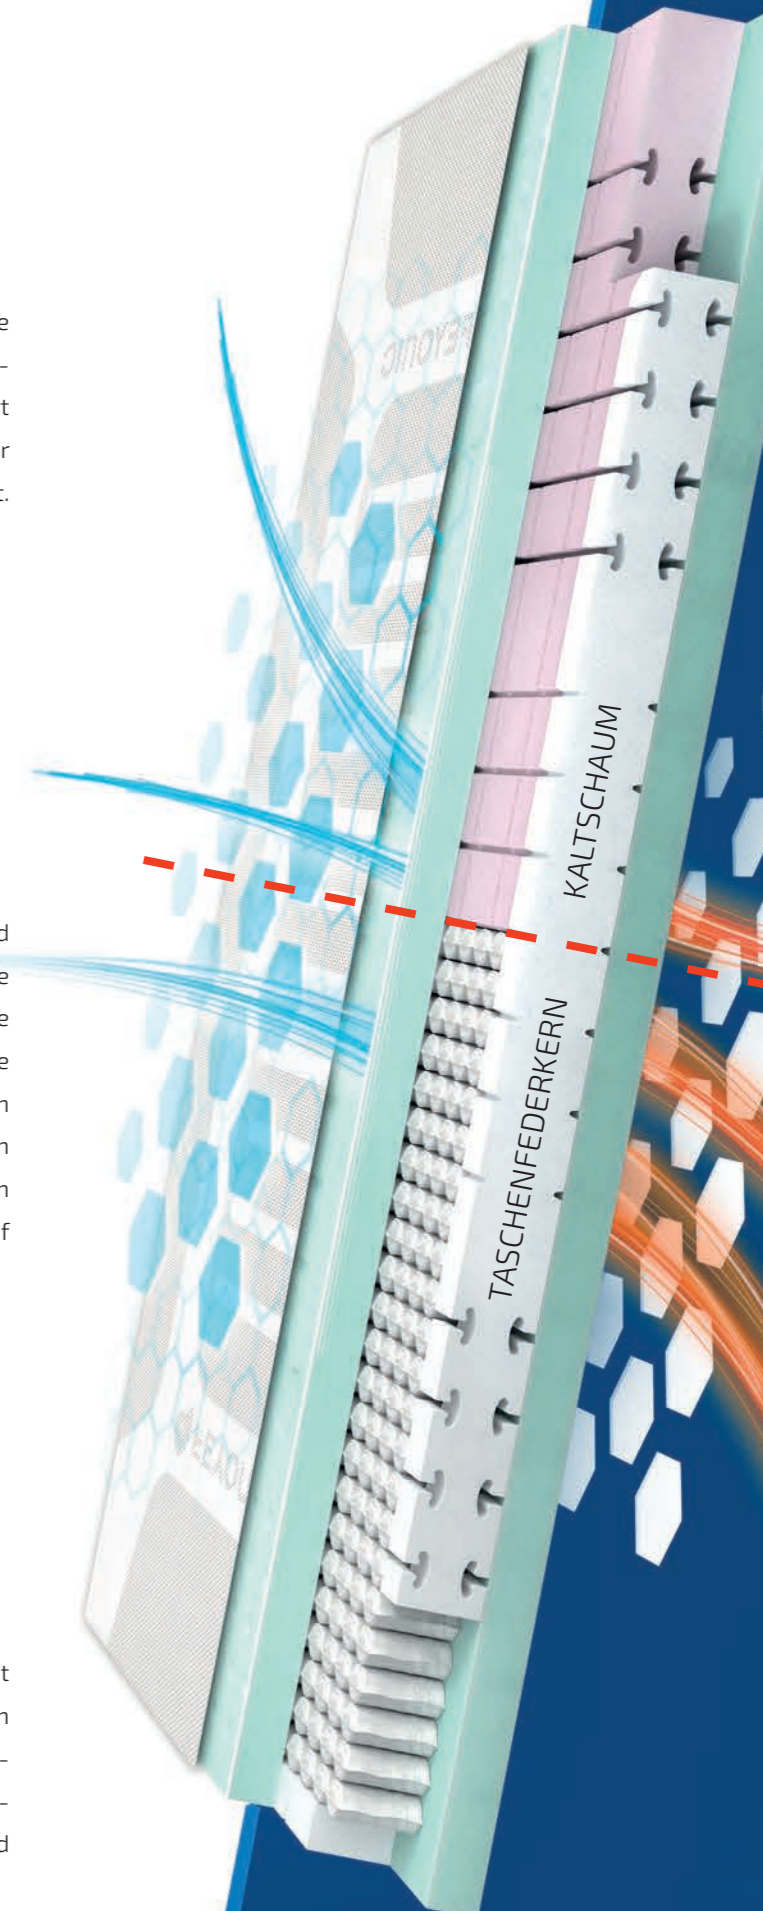

Sanfte Unterstützung

Der offenporige Kaltschaumkern mit seinen Lüftungskanälen und der besonders luftige Taschenfederkern sind die beste Grundlage für ein angenehmes Schlafklima. Damit sich die Matratze dem individuellen Körper optimal anpassen kann, sind beide Matratzenkerne in 7 Liegezonen aufgeteilt. Die unterschiedlichen Eigenschaften dieser 7 Zonen bewirken in den Bereichen von Schulter, Lendenwirbeln und Becken eine optimale Kombination aus Abstützen und Einsinken. So kann die Wirbelsäule im Schlaf ihre ganz natürliche und entspannende Position einnehmen.

Natürliche Prozesse begutachten und daraus lernen – dies ist das Erfolgsrezept der Bionik. FEYONIC-Matratzen sind nach dem Vorbild der Natur und den Anforderungen an einen gesunden Schlaf entwickelt worden. FEYONIC-Matratzen sind schadstoffgeprüft und in ihrer Gesamtheit nach OEKO-TEX Standard 100 Produktklasse 1 zertifiziert.