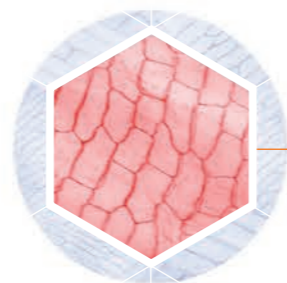

Die Natur ist das Vorbild der neuesten Matratzen-Generation von FEY.

In Jahrmillionen Jahren hat die Evolution perfekte Strukturen und Formen entwickelt, die als äußerst angenehm empfunden werden. Nach dem Prinzip der Bionik nutzt FEY diese Erkenntnisse für seine Innovationen. Denn der Schlüssel für den perfekten Schlaf ist der Einklang mit der Natur.

AirVent

Hautzellen

Nach dem bionischen Vorbild der Poren in der menschlichen Haut verfügt der innovative FEYONIC-Bezug aus AirVent-Gestrick über eine Vielzahl besonders atmungsaktiver Zellen, die sich zu effektiven Klimazonen verbinden. Das AirVent-System funktioniert wie die Haut des Menschen und bietet eine hervorragende Feuchtigkeits- und Wärmeregulation. Feuchtigkeit wird vom Körper abgeleitet. Dies bewirkt ein angenehmes Frischegefühl und bietet maximalen Schlafkomfort.

Sanfte Unterstützung

Der offenporige Kaltschaumkern mit seinen Lüftungskanälen und der besonders luftige Taschenfederkern sind die beste Grundlage für ein angenehmes Schlafklima. Damit sich die Matratze dem individuellen Körper optimal anpassen kann, sind beide Matratzenkerne in 7 Liegezonen aufgeteilt. Die unterschiedlichen Eigenschaften dieser 7 Zonen bewirken in den Bereichen von Schulter, Lendenwirbeln und Becken eine optimale Kombination aus Abstützen und Einsinken. So kann die Wirbelsäule im Schlaf ihre ganz natürliche und entspannende Position einnehmen.